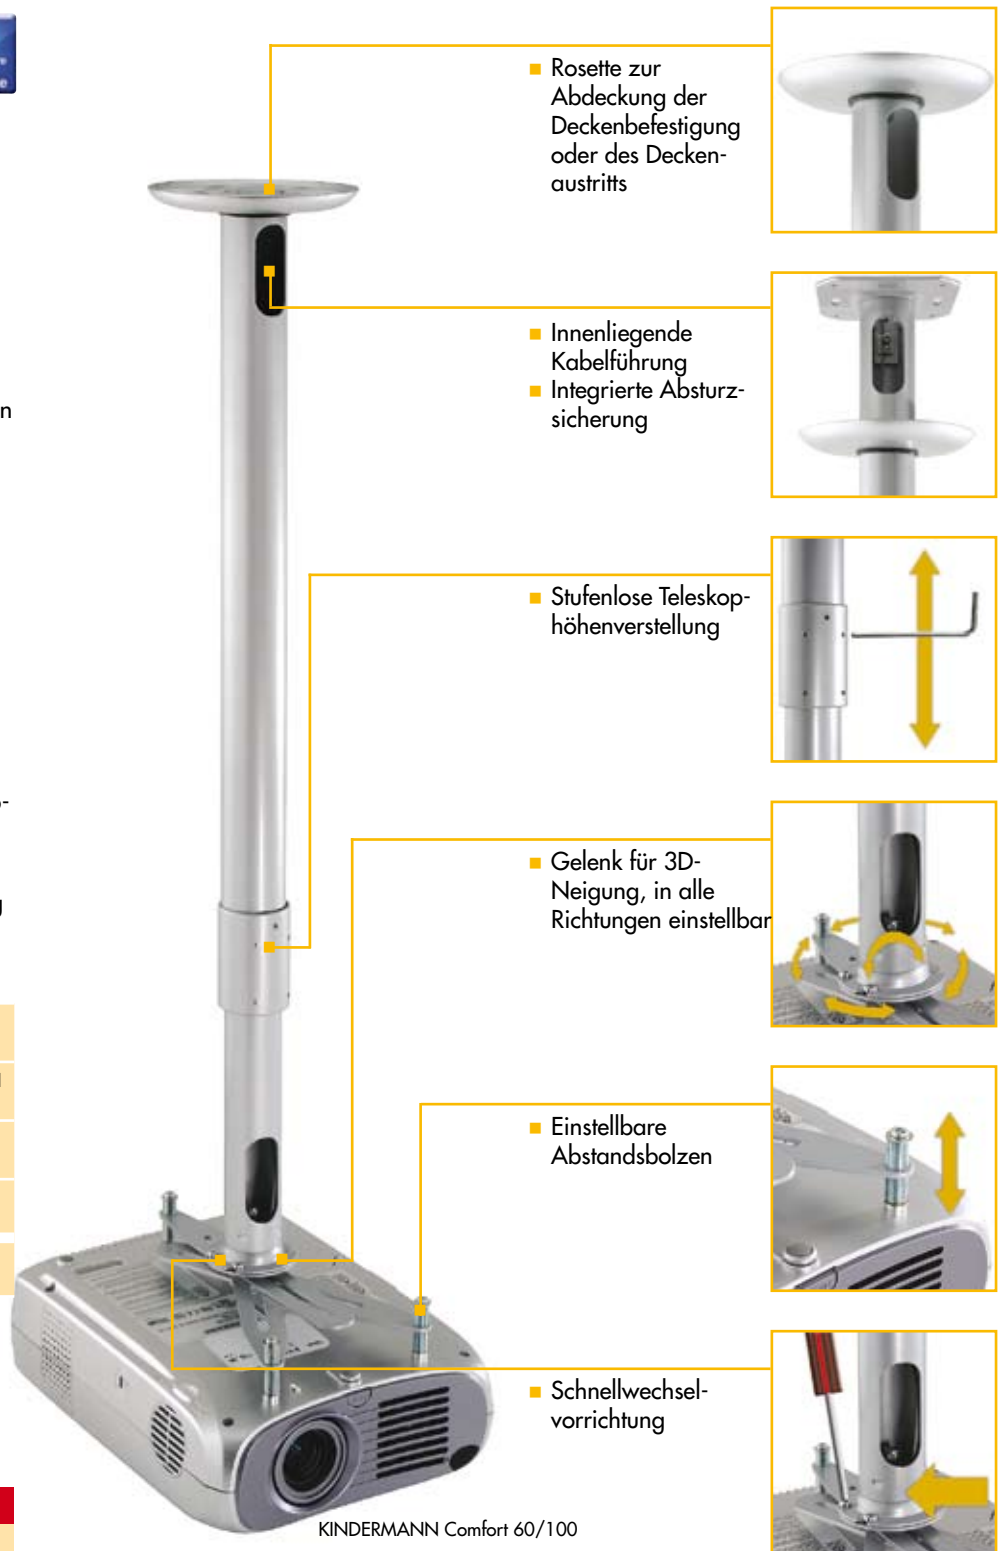

KINDERMANN Comfort Line

Modernes, formschönes Design

- Silber-metallic RAL 9006 oder weiß RAL 9003
- Komplett vormontiert, schnelle und problemlose Installation
- Variable Projektoraufnahme (patentiert), passend für Daten-/Videoprojektoren
- Gelenk für 3-D Neigung in alle Richtungen bis +/- 20°, drehbar +/- 180°
- Tragfähigkeit max. 20 kg
- Innenliegende Kabelführung ø 37 mm
- Projektorschnellwechsel, z. B. für Service
- Rosette zur Abdeckung der Deckenmontageplatte oder des Deckenausschnittes bei abgehängten Decken im Lieferumfang. (Außendurchmesser 142 mm)
- Stufenlose Teleskop-Höheneinstellung (Nr. 7437, 7438)
- Absturzsicherung im Inneren des Teleskoprohres
- Höheneinstellbare Abstandshülsen
- Schlag- und kratzfeste Pulverbeschichtung
- Inklusive aller Projektor-Befestigungsschrauben ø M3 / M4 / M5 / M6

KINDERMANN Comfort	130,- Euro	Nr. 7436
Abstand Projektor bis zur Decke 12 cm		
KINDERMANN Comfort 30	135,- Euro	Nr. 7436-1
Abstand Projektor / Decke 30 cm		
KINDERMANN Comfort 60	195,- Euro	Nr. 7437
stufenlos von 45 bis 61 cm		
KINDERMANN Comfort 100	210,- Euro	Nr. 7438
stufenlos von 65 bis 100 cm		
KINDERMANN Comfort W 120	290,- Euro	Nr. 7439
Wandhalterung, stufenlos von 80 bis 120 cm		

■ Rosette zur Abdeckung der Deckenbefestigung oder des Deckenaustritts

■ Innenliegende Kabelführung
■ Integrierte Absturz-sicherung

■ Stufenlose Teleskop-höhenverstellung

■ Gelenk für 3D-Neigung, in alle Richtungen einstellbar

■ Einstellbare Abstandsbolzen

■ Schnellwechsel-vorrichtung

KINDERMANN Comfort 60/100

Hinweis!

Alle KINDERMANN Comfort Halterungen auch in weiß lieferbar!

KINDERMANN Comfort 30

KINDERMANN Comfort W 120

NEU!