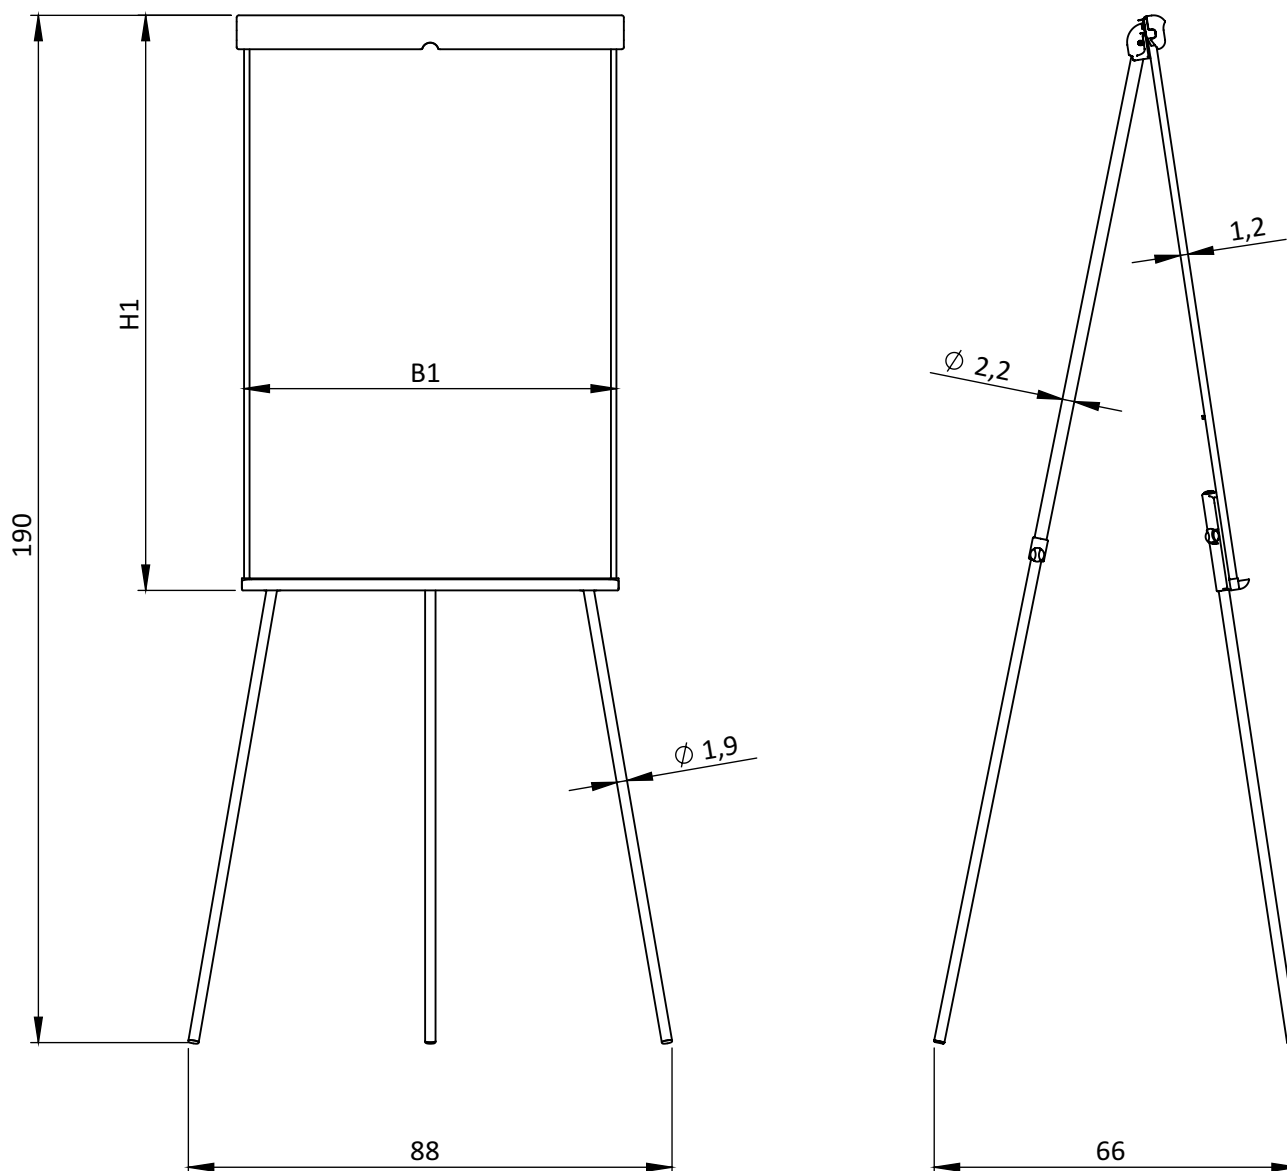

# AVFLIPCHART VARIO ECONOMY

Rozměry v cm

Rozměr tabule cm (š x v)	Katalogové číslo	B1	H1	Uhlopříčka	Hmotnost kg
68 x 105	1107073WW030	68	105	120	10.5