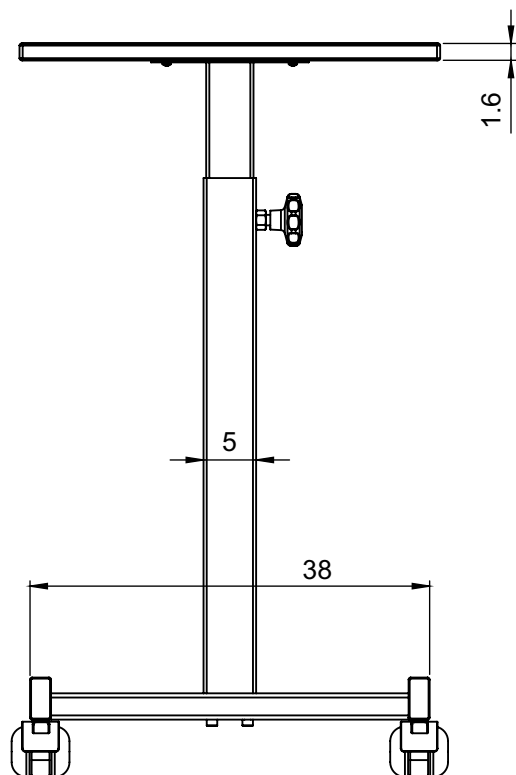

# AVSTOLEK SOLO

Rozměry v cm

Formát desky cm (š x v)	Katalogové číslo	H	Hmotnost kg
38 x 38	1108081WW001	62 - 102	7.5