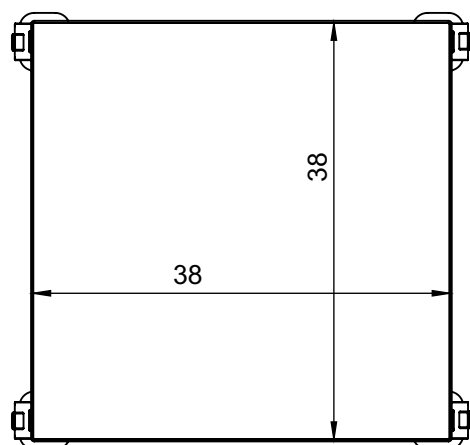

# AVSTOLEK SOLO

Rozměry v cm

Formát desky cm (š x v)	Katalogové číslo	H	Hmotnost kg
38 x 38	1108081WW001	62 - 102	7.5