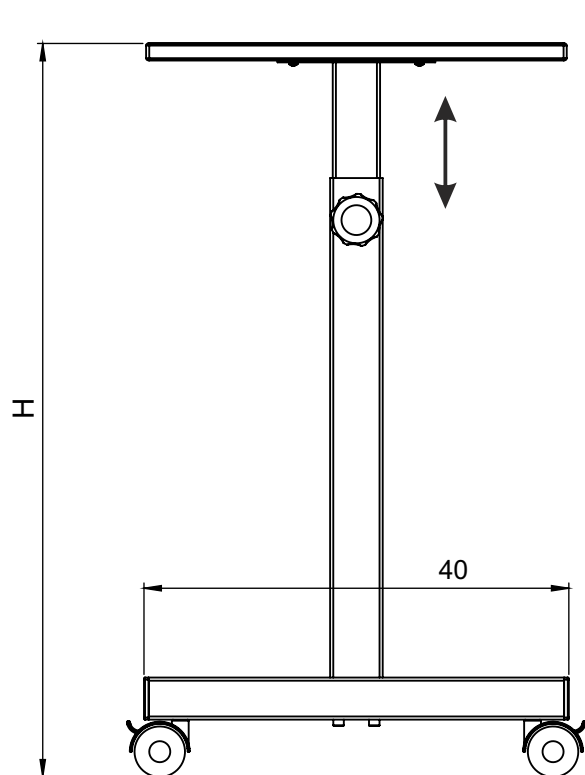

# AVSTOLEK SOLO

Rozměry v cm

Formát desky cm (š x v)	Katalogové číslo	H	Hmotnost kg
38 x 38	1108081WW001	62 - 102	7.5