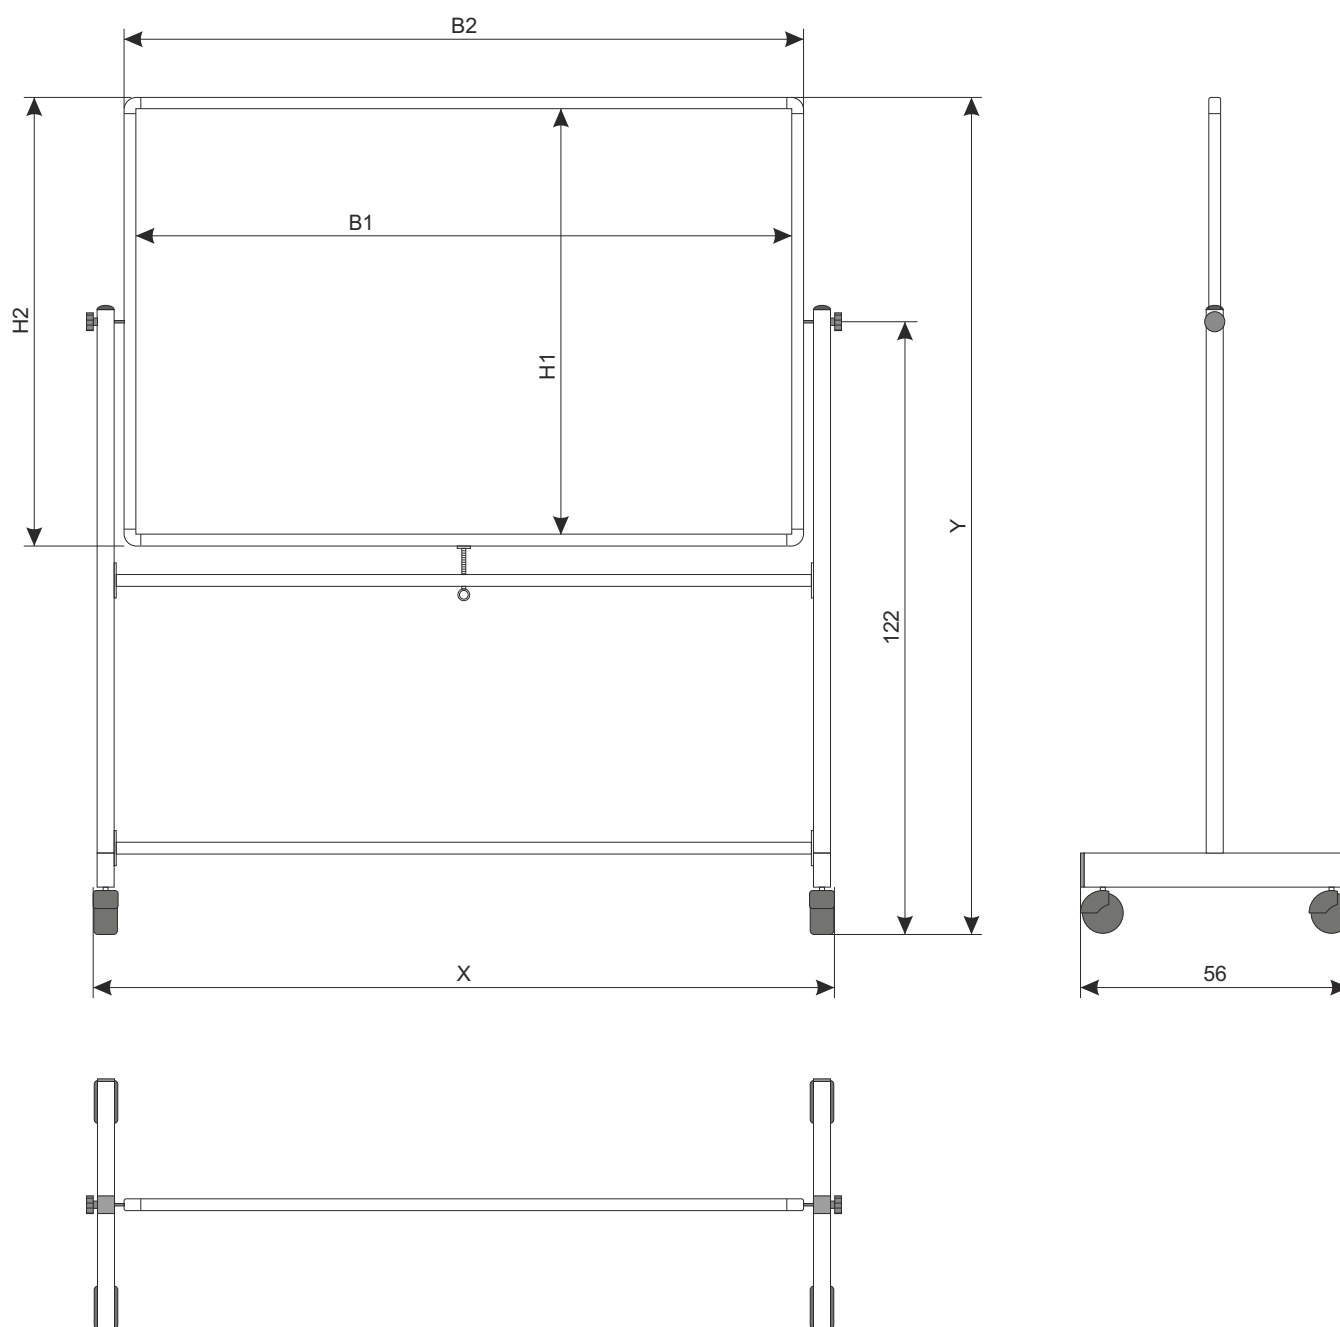

# POJÍZDNÉ OTOČNÉ TA VABULE BASIC

Rozměry v cm

Vnější rozměr tabule cm (š x v)	Katalogové číslo	Formát	B1	H1	Uhlopříčka	B2	H2	X	Y	Hmotnost
120 x 90	1107575LI001	4 : 3	116	86	144	121	91	129.5	169	8
150 x 100	1107575OJ001	3 : 2	146	96	175	151	101	159.5	174	11
200 x 100	1107575UJ001	2 : 1	196	96	218	201	101	209.5	174	14