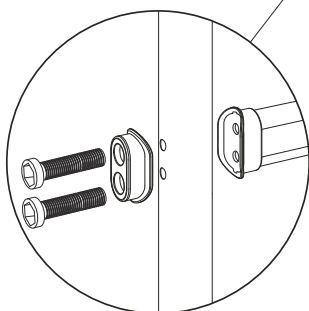

## Varování

Nebezpečné pro děti !  
Obsluha jen dospělou osobou !

Nenaklápět výrobek !

montáž adaptérů

montáž odkládací lišty

montáž horní příčné vzpěry

montáž dolní příčné vzpěry

montáž vodorovné podstavy

přípevnění koleček

Montážní materiál			
1x pro tabule menší než 180cm			
ř10x85			
2x pro tabule 180cm a větší			
x2	x4	x4	
M8x60 x8		M10x60 x2	
x2	x2	x2	x4
x2	x2	x1	x1