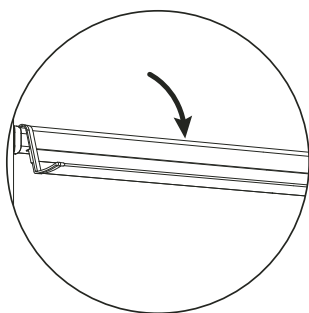

## Varování

Nebezpečné pro děti !  
Obsluha jen dospělou osobou !

Nenaklápět výrobek !

montáž adaptérů

montáž odkládací lišty

montáž horní příčné vzpěry

montáž dolní příčné vzpěry

montáž vodorovné podstavy

přípevnění koleček

Montážní materiál			
1x pro tabule menší než 180cm			
ř10x85			
2x pro tabule 180cm a větší			
x2	x4	x4	
M8x60 x8		M10x60 x2	
x2	x2	x2	x4
x2	x2	x1	x1