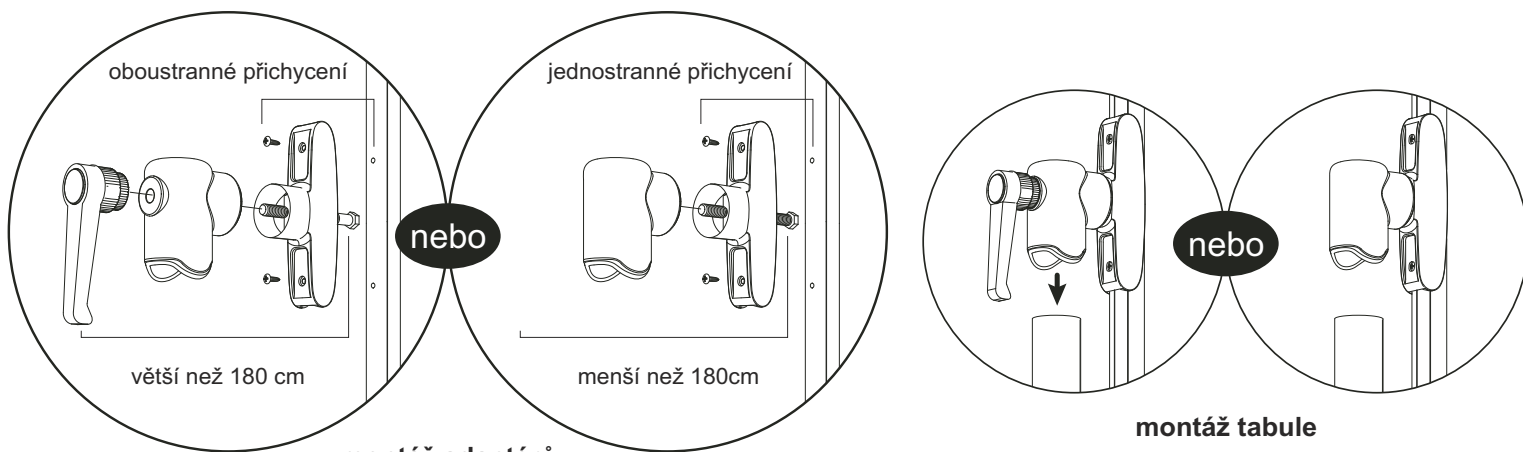

## Varování

Nebezpečné pro děti !  
Obsluha jen dospělou osobou !

Nenaklápět výrobek !

montáž adaptérů

montáž odkládací lišty

montáž horní příčné vzpěry

montáž dolní příčné vzpěry

montáž vodorovné podstavy

přípevnění koleček

Montážní materiál			
1x pro tabule menší než 180cm			
ř10x85			
2x pro tabule 180cm a větší			
x2	x4	x4	
M8x60 x8		M10x60 x2	
x2	x2	x2	x4
x2	x2	x1	x1