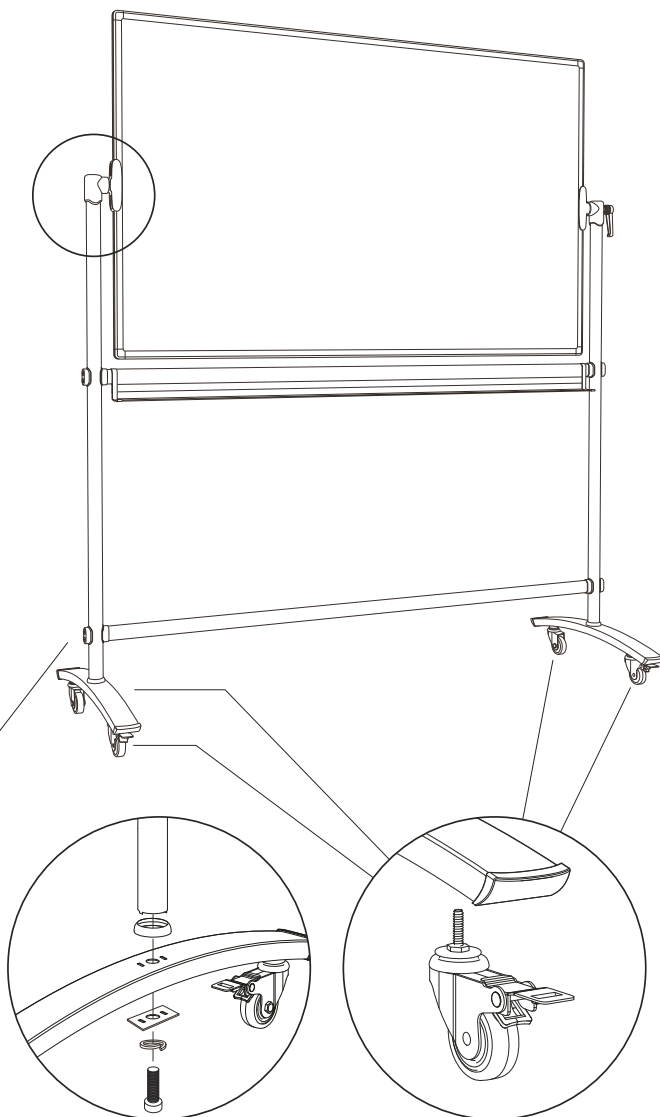

## Varování

Nebezpečné pro děti !  
Obsluha jen dospělou osobou !

Nenaklápět výrobek !

montáž adaptérů

montáž odkládací lišty

montáž horní příčné vzpěry

montáž dolní příčné vzpěry

montáž vodorovné podstavy

přípevnění koleček

Montážní materiál			
1x pro tabule menší než 180cm			
ř10x85			
2x pro tabule 180cm a větší			
x2	x4	x4	
M8x60 x8		M10x60 x2	
x2	x2	x2	x4
x2	x2	x1	x1