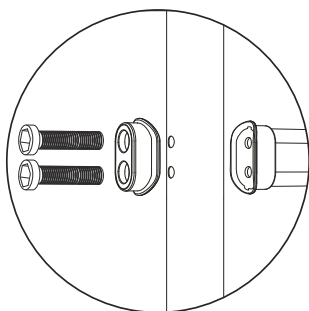

## Varování

Nebezpečné pro děti !  
Obsluha jen dospělou osobou !

Nenaklápět výrobek !

montáž adaptérů

montáž odkládací lišty

montáž horní příčné vzpěry

montáž dolní příčné vzpěry

montáž vodorovné podstavy

přípevnění koleček

Montážní materiál			
1x pro tabule menší než 180cm			
ř10x85			
2x pro tabule 180cm a větší			
x2	x4	x4	
M8x60 x8		M10x60 x2	
x2	x2	x2	x4
x2	x2	x1	x1